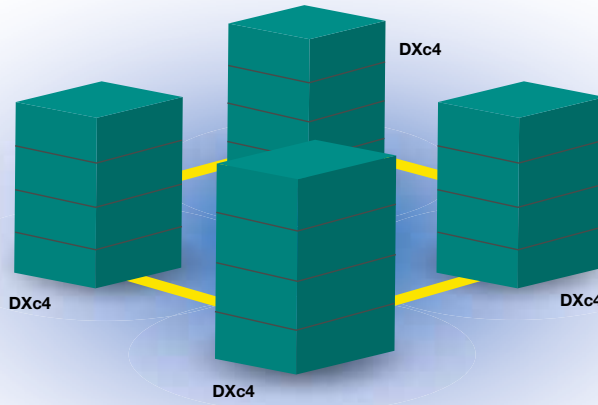

Honeywell

MORLEY IAS
FIRE SYSTEMS

Morley-IAS

Ürünlere Genel Bakış

DX Connexion Yangın Alarm Sistemi

Yangın Alarm Sistemi

Honeywell'in Morley-IAS DX Connexion yangın alarm sistemi, daha geniş ölçekli sistemler sunmak için ağ tabanlı olarak kolaylıkla bağlanabilen 1, 2 veya 4 döngülü panel opsiyonlarına sahip analog ve adreslenebilir yangın alarm panelleri ve cihazları ürün grubunu içermektedir. Kullanım kolaylığı ve hızlı kurulum olanağı sunmasının yanı sıra paneller, binaların ihtiyaç duyabileceği her türlü kompleks neden ve sonuç ilişkisine dayalı gereksinimi karşılayabilecek kapasitededir. 6 satırlık ekranı ve gezinme tuşlarıyla cep telefonuna benzer yapıda olan DX Connexion, göze hoş gelen estetik görünümünün yanı sıra ileri derece sezgisel kullanım özelliklerine sahiptir.

DX Connexion Yangın Alarm Sistemi

4 düğmeye basarak yangın alarm sisteminizi çalıştırabilirsiniz. Ne kadar basit değil mi?

Senaryo

Danışman Mühendis Mike Jones, bir alarm olayına ilişkin bina görevlisine kısa ve kesin bilgi verilmesinin gerekli olduğunu düşünmektedir. Apartman bloklarından birisinde alarm devreye girdiğinde itfaiyeyi arayacak kişi normalde bina görevlisi, mesai saatleri dışında da güvenlik görevlisidir.

Çözüm

Danışman Mühendisler dört yeni Morley-IAS DX Connexion yangın alarm kontrol paneli kurulmasını önermiştir. 16 döngülü 80 zon kapasiteli Connexion eşler arası ağ ile döngü başına 198'e kadar cihaz kurulumu yapabilme olanağı, binalar için uygun maliyetli bir çözüm sunmaktadır. Aynı zamanda göze hoş gelen modern görünümlü panel ön yüzü ve geniş mavi LCD ekran, apartmanların girişlerinde sıva altına monte edilmeye son derece uygundur. Kontrol panel seçiminin montaj ve devreye alma işlemlerinin kısa sürede tamamlanmasını sağlayan basit 4 düğmeli kurulum ve sezgisel menü yapısı konusunda deneyimli bir kurulum sağlayıcı tarafından yapılması uygun olacaktır.